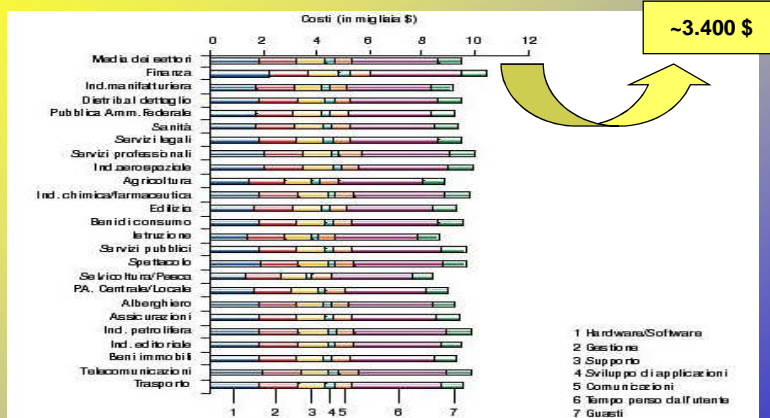

ISTITUTO SUPERIORE STATALE "Pascal-Comandini"
P.le Macrelli 100 - 47521 Cesena (FC) - sito: www.ispascalcomandini.gov.it e-mail: ecdl@ispascalcomandini.gov.it

Costo della perdita di produttività individuale Istituto Norvegese di Statistica

- Improduttività settimanale: 2 ore e 51'
  Improduttività annuale: 136,8 ore (17,1 giorni)
- Costo aziendale medio di ogni dipendente ~ 40.000 €/anno
- Costo per giornata di lavoro: ~ 163,63 €
- Costo annuo della improduttività individuale: 2.564 €

ISTITUTO SUPERIORE STATALE "Pascal-Comandini"
P.le Macrelli 100 - 47521 Cesena (FC) - sito: www.ispascalcomandini.gov.it e-mail: ecdl@ispascalcomandini.gov.it

Il TCO nelle aziende USA - Gartner Group