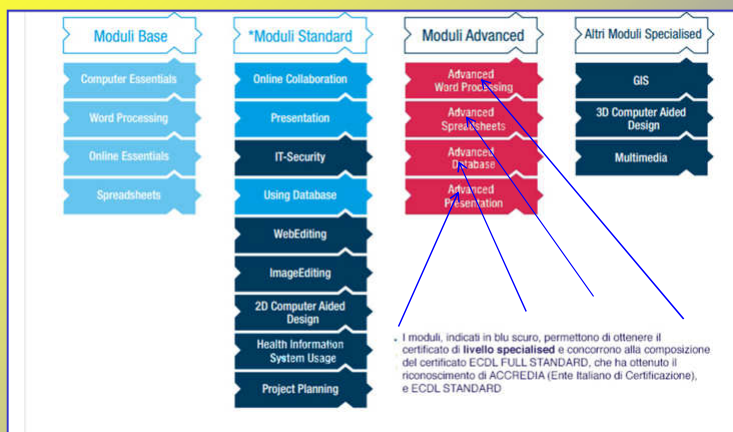

Certificazione ECDL Advanced

ISTITUTO SUPERIORE STATALE "Pascal-Comandini"
P.le Macrelli 100 - 47521 Cesena (FC) - sito: www.ispascalcomandini.gov.it e-mail: ecd@ispascalcomandini.gov.it

Noi proponiamo

Un percorso articolato in 4 massimo 5 anni (dalla 3 media alla 4^a superiore) che permette di ottenere

- Certificazione ECDL BASE
- Certificazione SPECIALISED
- Certificazione ECDL STANDARD
- Certificazione ECDL FULL STANDARD